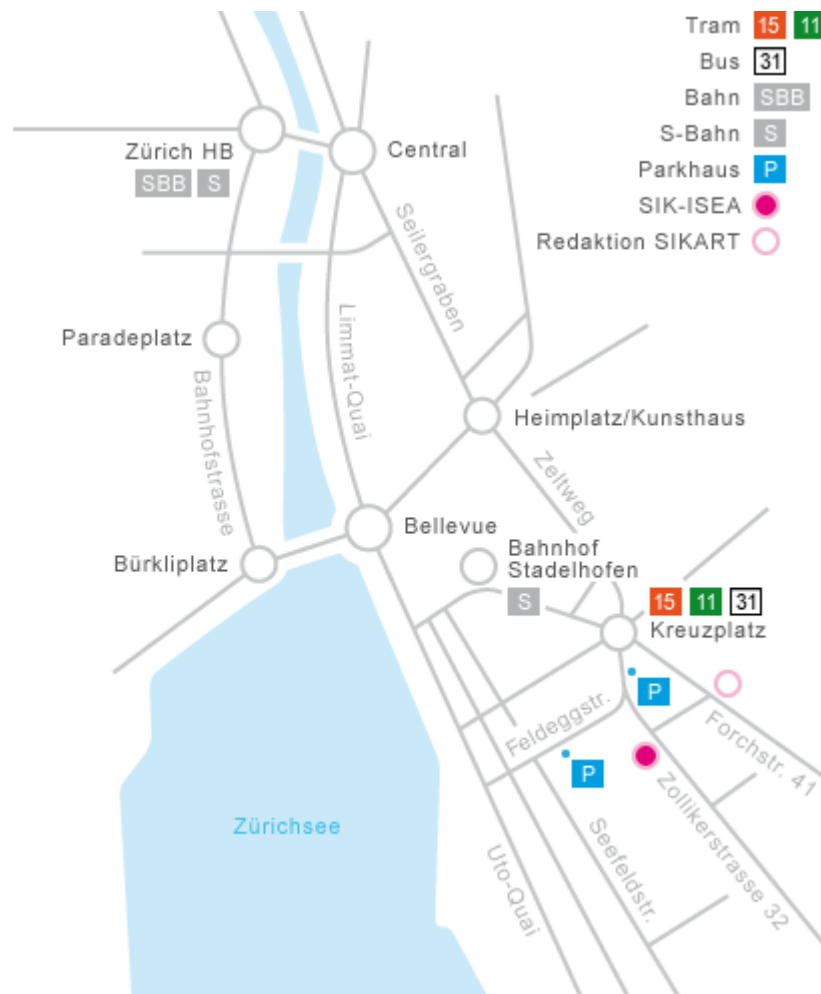

SIK ISEA

Schweizerisches Institut für Kunstwissenschaft
Institut suisse pour l'étude de l'art
Istituto svizzero di studi d'arte
Swiss Institute for Art Research

Lageplan Zürich

SIK-ISEA

Zollikerstrasse 32
Postfach 1124
CH-8032 Zürich
T +41 44 388 51 51
F +41 44 381 52 50
sik@sik-isea.ch