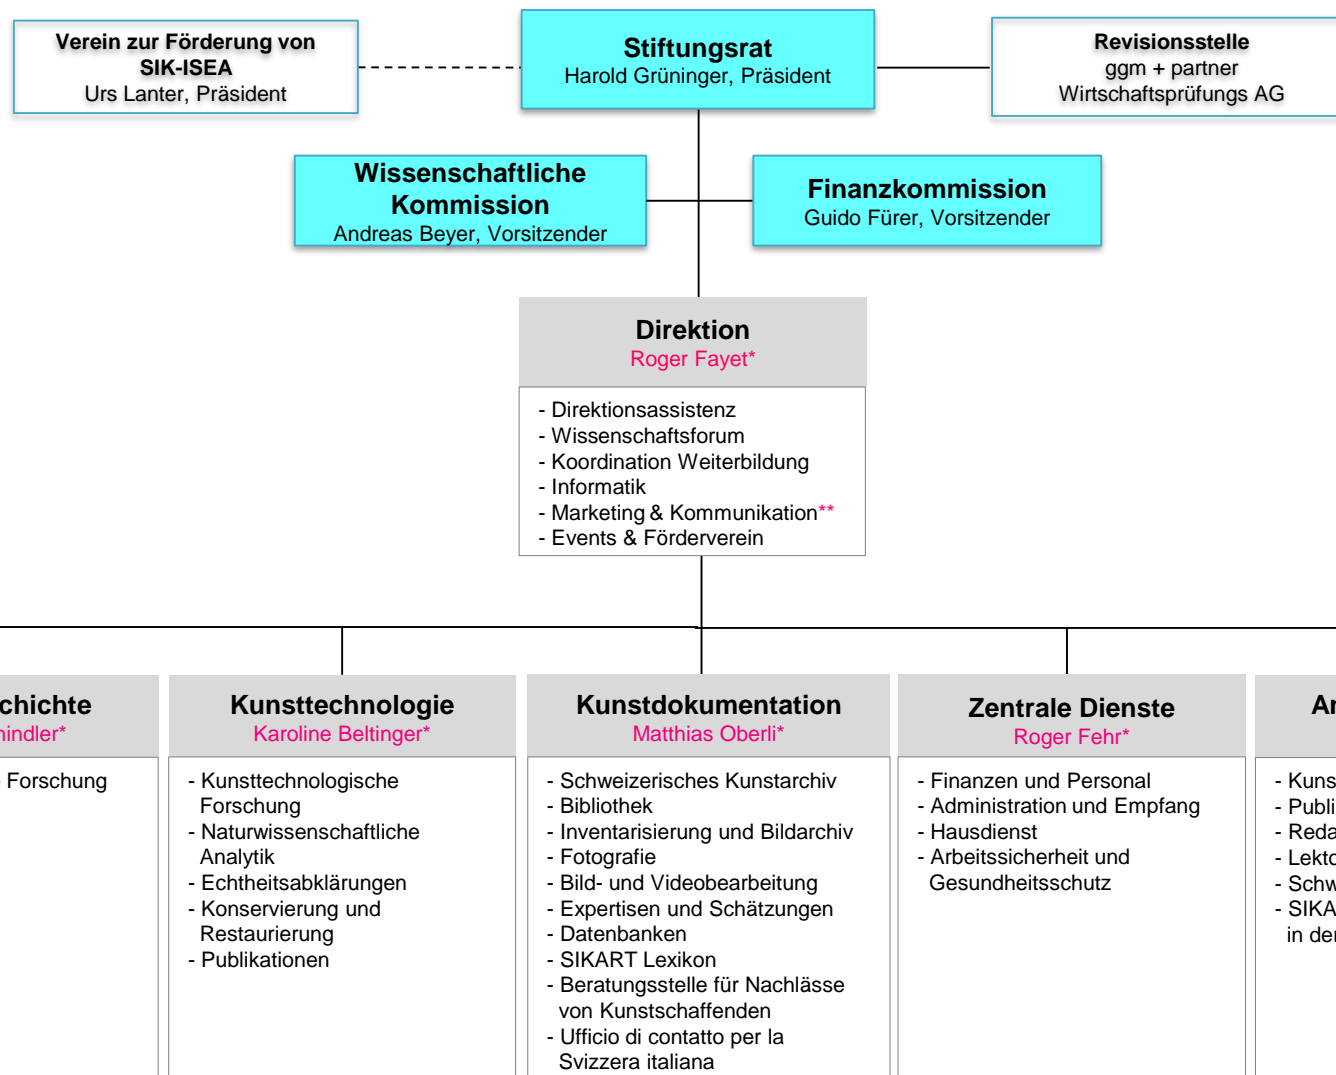

SIK ISEA

Schweizerisches Institut für Kunstwissenschaft
Institut suisse pour l'étude de l'art
Istituto svizzero di studi d'arte
Swiss Institute for Art Research

Organigramm SIK-ISEA

* Mitglieder der Institutsleitung

** Sandra Ruff, Mitglied der Institutsleitung